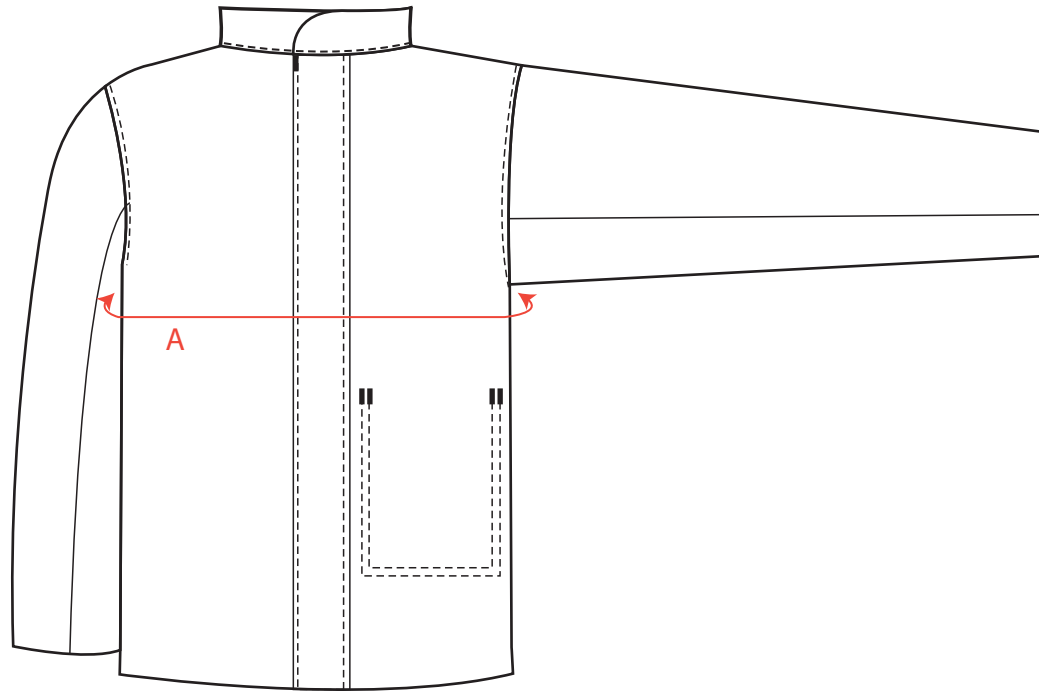

STYLE NO: SW34	DESCRIPTION: Leather Welding Jacket
----------------	-------------------------------------

AREA		M	L	XL	XXL	3XL
Chest	A	106	111	116	132	137
Jacket Length	B	68	69	70	71	72
Hem	C	106	111	116	132	137