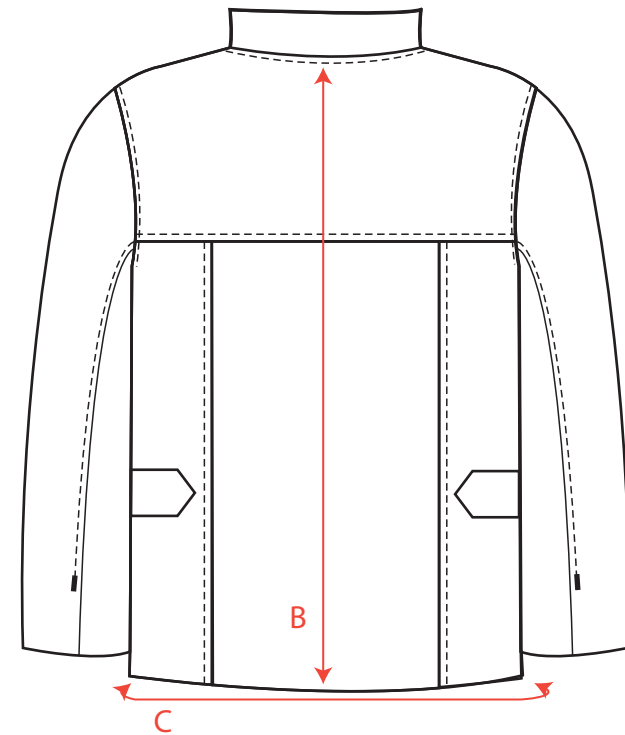

STYLE NO: SW34	DESCRIPTION: Leather Welding Jacket
----------------	-------------------------------------

AREA		M	L	XL	XXL	3XL
Chest	A	106	111	116	132	137
Jacket Length	B	68	69	70	71	72
Hem	C	106	111	116	132	137